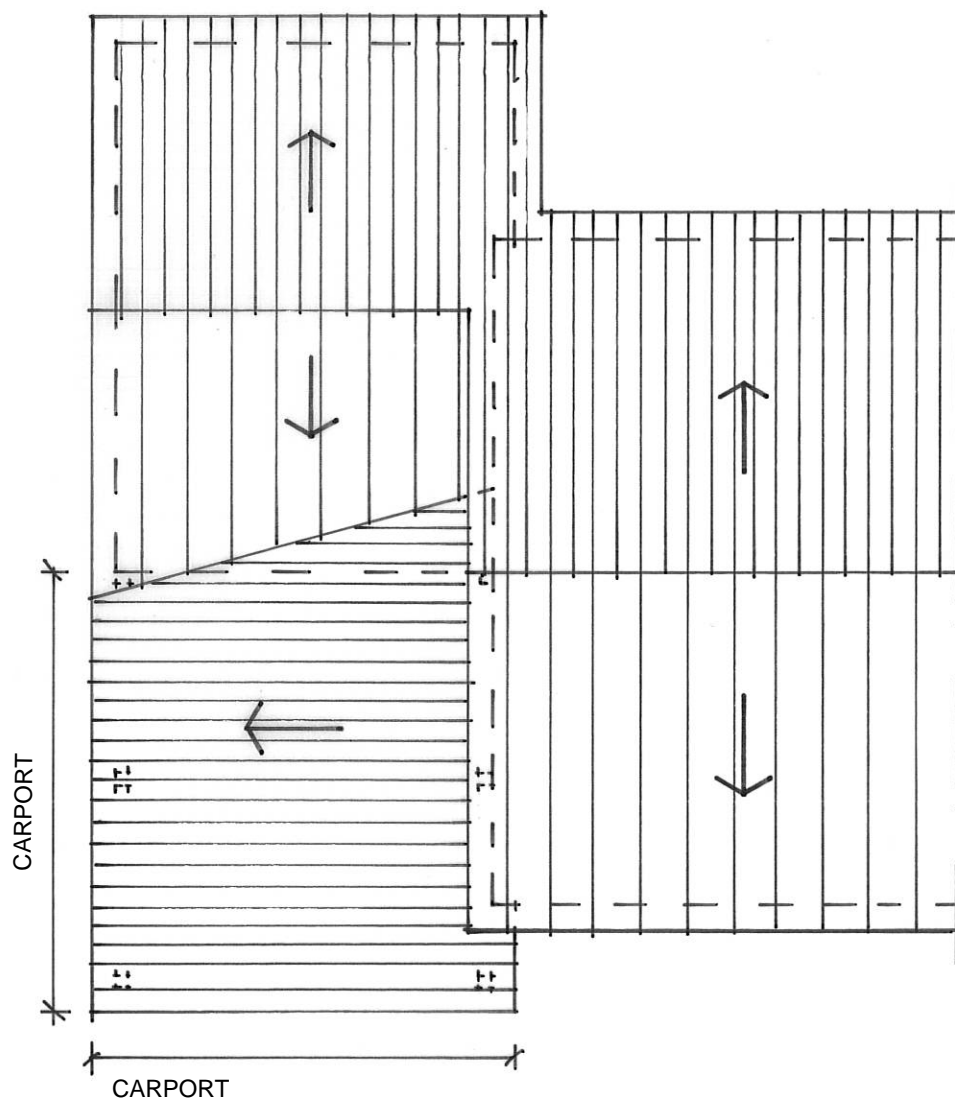

CARPORT

BEFINTLIGT BOSTADSHUS

FASAD MOT GATA

CARPORT

CARPORT

PLAN

ALT. A

0 5m
SKALA 1:100

EXEMPEL PÅ NY CARPORT SOM
FÖRLÄNGNING AV BEF. ÄLDRE
GARAGE
VÄNNÄS KOMMUN 2017.01.09

FASAD LÅNGSIDA

ALT. A

0 5m
SKALA 1:100

EXEMPEL PÅ NY CARPORT SOM
FÖRLÄNGNING AV BEF. ÄLDRE
GARAGE
VÄNNÄS KOMMUN 2017.01.09