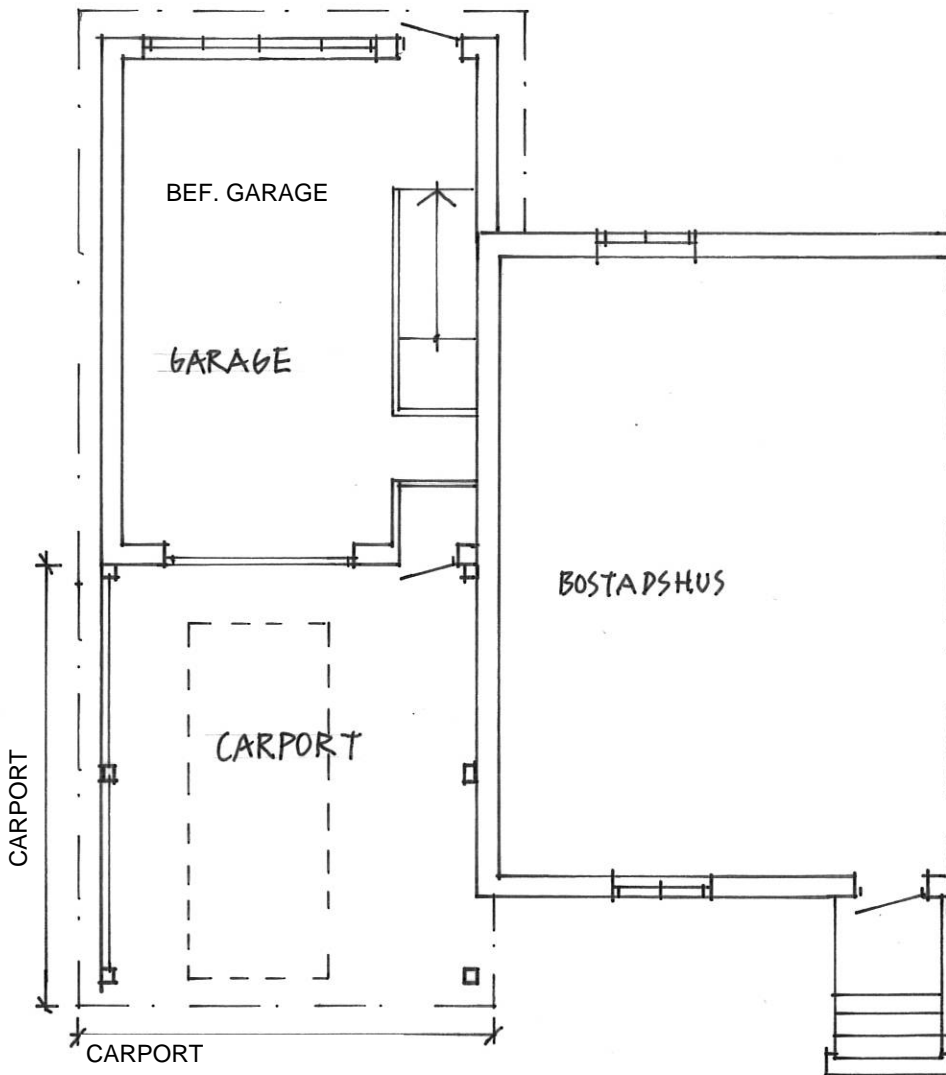

CARPORT

BEFINTLIGT BOSTADSHUS

FASAD MOT GATA

CARPORT

CARPORT

PLAN

ALT. A

0 5m
SKALA 1:100

EXEMPEL PÅ NY CARPORT SOM
FÖRLÄNGNING AV BEF. ÄLDRE
GARAGE
VÄNNÄS KOMMUN 2017.01.09

FASAD LÅNGSIDA

ALT. A

0 5m
SKALA 1:100

EXEMPEL PÅ NY CARPORT SOM
FÖRLÄNGNING AV BEF. ÄLDRE
GARAGE
VÄNNÄS KOMMUN 2017.01.09